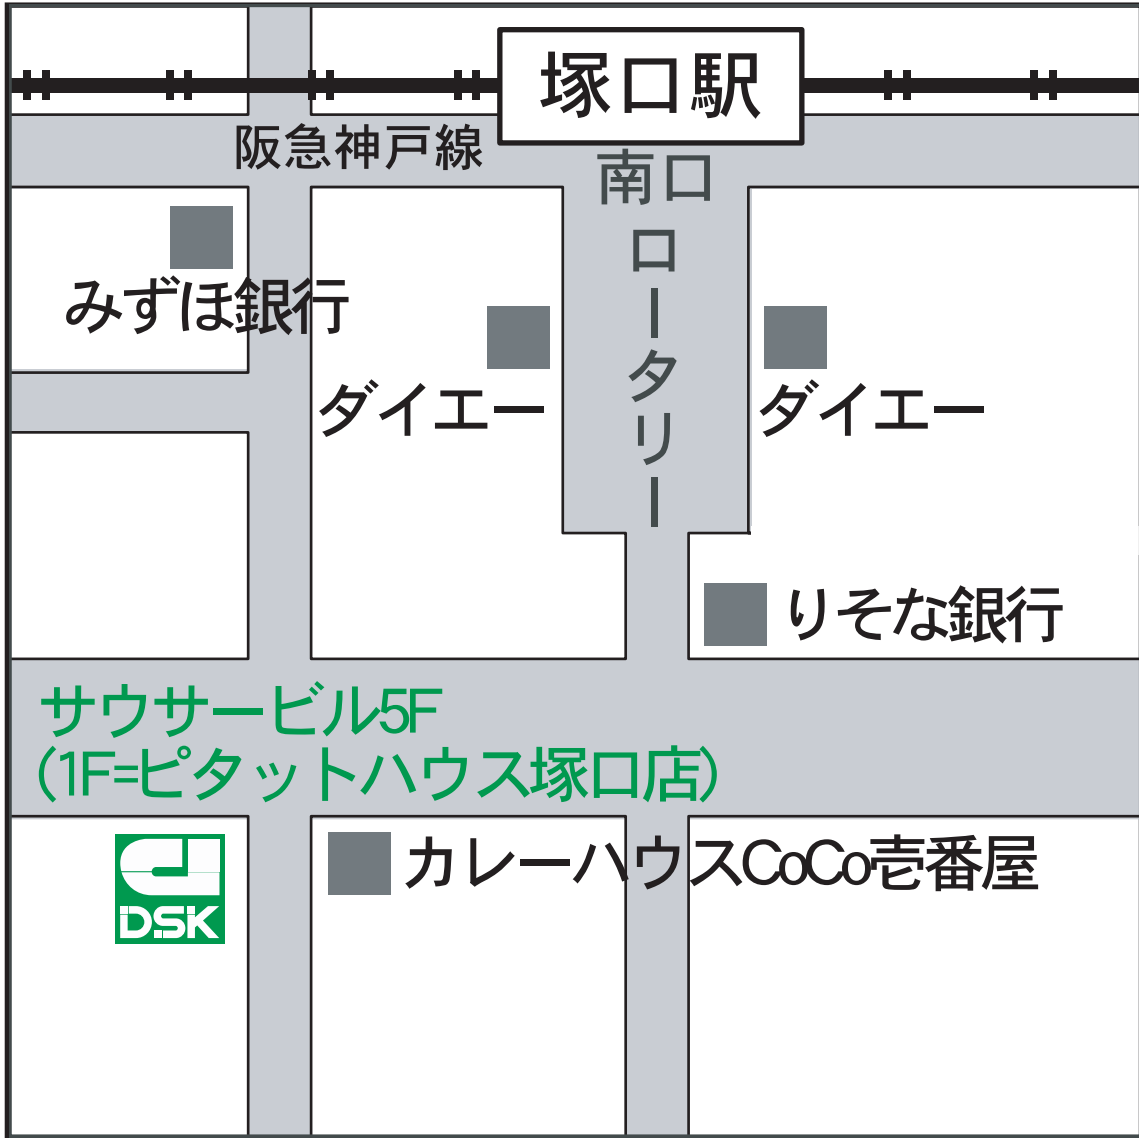

<b>阪神校</b>	<b>TEL 06-6429-0610</b>
	尼崎市南塚口町1-12-8 サウサービル5階

●●● 教室までの行き方 ●●●

塚口駅南口を出るとロータリーに出ますので、ダイエーを右に見るようにロータリーをまっすぐ抜けて高架のある大きな交差点に出て下さい。そこを右へ曲がり、次の信号まで歩くと、左向かいにサウサービルという建物がみえると思います。その5階が校舎です。徒歩約2分です。